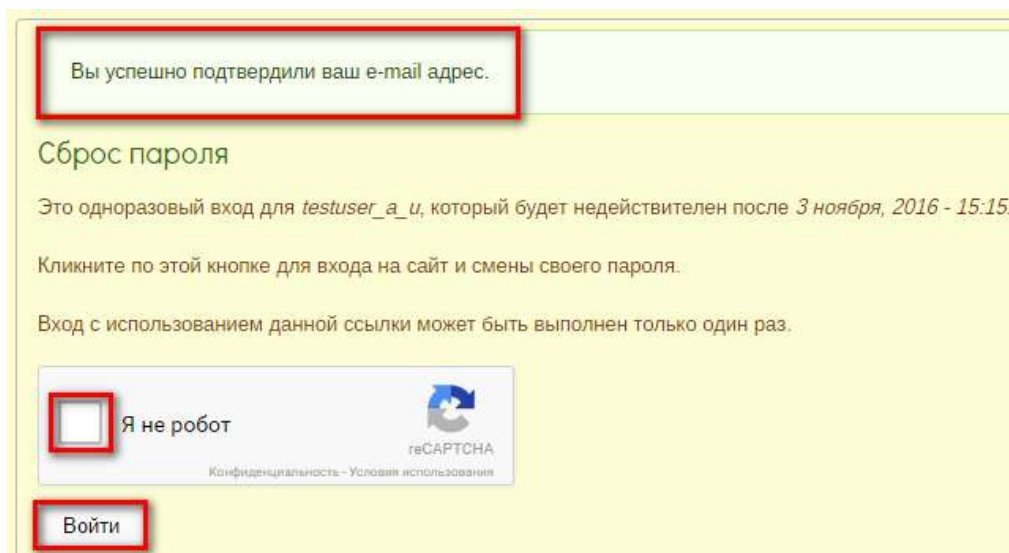

Пароль *	Сложность пароля: Хорошо
.....	
Повторите пароль *	Пароли совпадают: да
.....	

Отмечаем галочку – **Я не робот**

Возможно придётся ответить на поставленный вопрос

В случае правильного ответа, жмем кнопку – **Регистрация**

Дальнейшие инструкции отправлены на указанный адрес электронной почты.

Заходим в личный почтовый ящик

Переходим по ссылке для подтверждения регистрации (данная ссылка действительна только 24 часа),

где будет выдано сообщение

Вы успешно подтвердили ваш e-mail адрес.

Ставим галочку – **Я не робот**

Возможно придётся ответить на поставленный вопрос

Жмем – **Войти**

Готово!

Далее вы будете перенаправлены на страницу своего профиля.