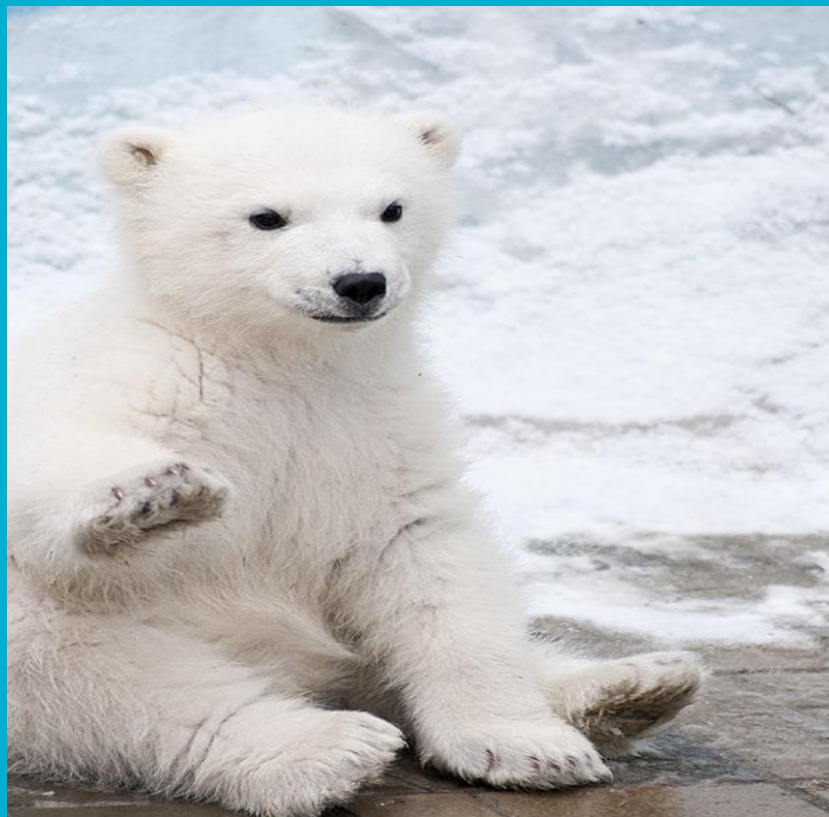

Белый Медведь

Выполнил работу Алиев Умуд

2-3 класса

Белый медведь - самый крупный наземный представитель млекопитающих отряда хищных. Его длина достигает 3 м, масса до 1 т.

**Место обитания белых медведей-Арктика.
Медведи питаются рыбой и тюленями.**

**В январе самка рождает в снеговой берлоге
2-3 детенышей, которые проводят с ней
более 2 лет.**

В России белый медведь занесен в Красную книгу.

**Спасибо
за
ВНИМАНИЕ**